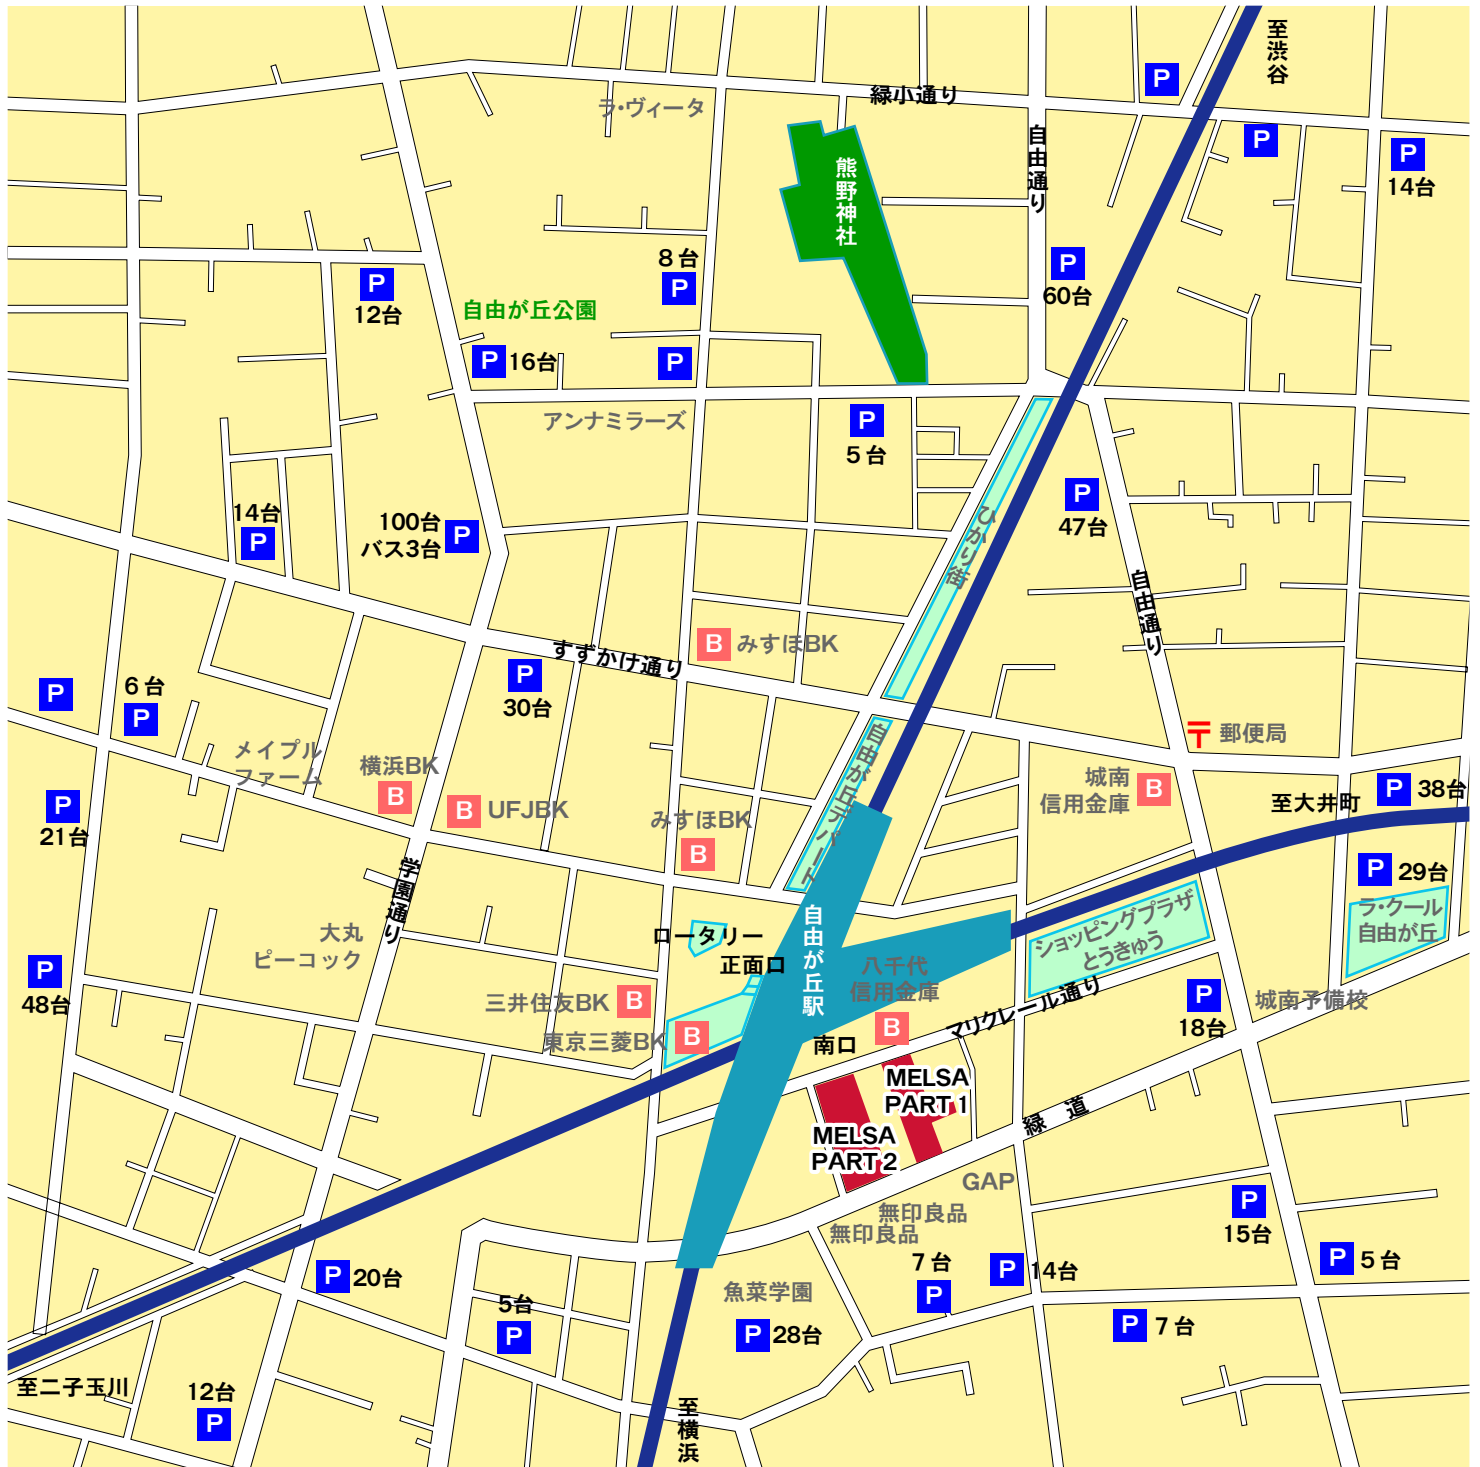

自由が丘周辺駐車場マップ

(C)copyright MELSA Jiyugaoka 2005 All Rights Reserved. この地図の無断複製を禁止します。

- ※自由が丘周辺駐車場マップは2005年10月現在の自由が丘周辺の駐車場マップです。駐車場の位置、台数は変更・変動する場合がございます。
- ※自由が丘周辺駐車場マップはご来街いただく場合の目安として提供するもので、ご利用に際して自己の責任においてご利用下さい。
- ※このページは一般家庭におけるカラーインクジェット方式のプリンタを使用していただいた場合に最適に印刷されるよう設定されています。